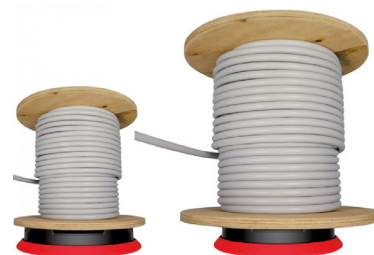

# DÉROULEUR DE CÂBLE XB300

Le dérouleur de câble XB300 est compact et universel, conçu pour accueillir tous les tourets de petite et moyenne taille. Léger, plat et résistant jusqu'à 300 kg, il est particulièrement adapté aux tourets endommagés, offrant une manipulation simple et sans encombre. Il s'agit d'un dérouleur de qualité européenne.

DIAMÈTRE  
300MM

910137

## LES +

- 01 Enrouleur/Dérouleur universel de tourets de câble
- 02 Compact et léger, facilement transportable
- 03 Capacité de charge jusqu'à 300 kg
- 04 Déroulage de tourets de câble endommagés sans difficulté
- 05 Sans encombrement de câbles

## CARACTÉRISTIQUES TECHNIQUES :

Dimensions (mm) : L 291 x B 291 x H 101 mm

Diamètre (mm) : Ø300 mm

Poids (kg) : 1.26 kg

Capacité de charge maximum (kg) : 300 kg